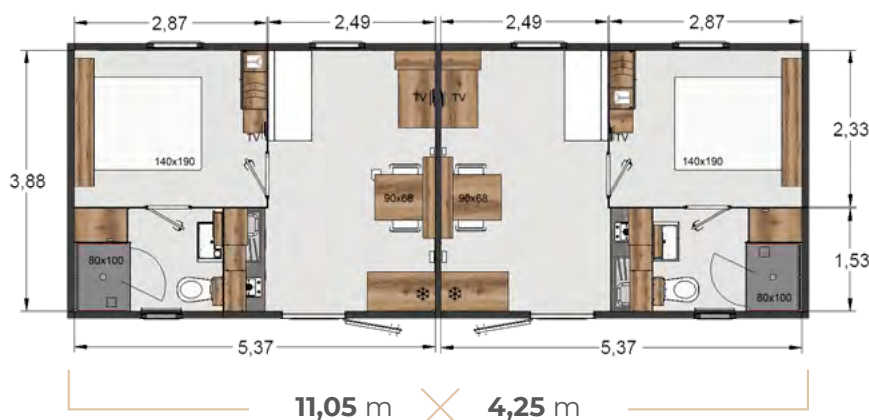

41,70 m²

+ 2 x 20,85 m²

AVANTAGES

+ 2 logements individuels

- + Ossature renforcée
- + Isolation renforcée

Toiture
MONOPENTE

ou

Toiture
BIPENTE

360° Visite à 360°

Photos non contractuelles

Composition d'un logement

Séjour

Banquette revêtement vinyle
Table + 2 chaises
Rideaux occultants
VMC - Détecteur de fumée

Cuisine

Réfrigérateur-congélateur
Plaque 2 feux + évier